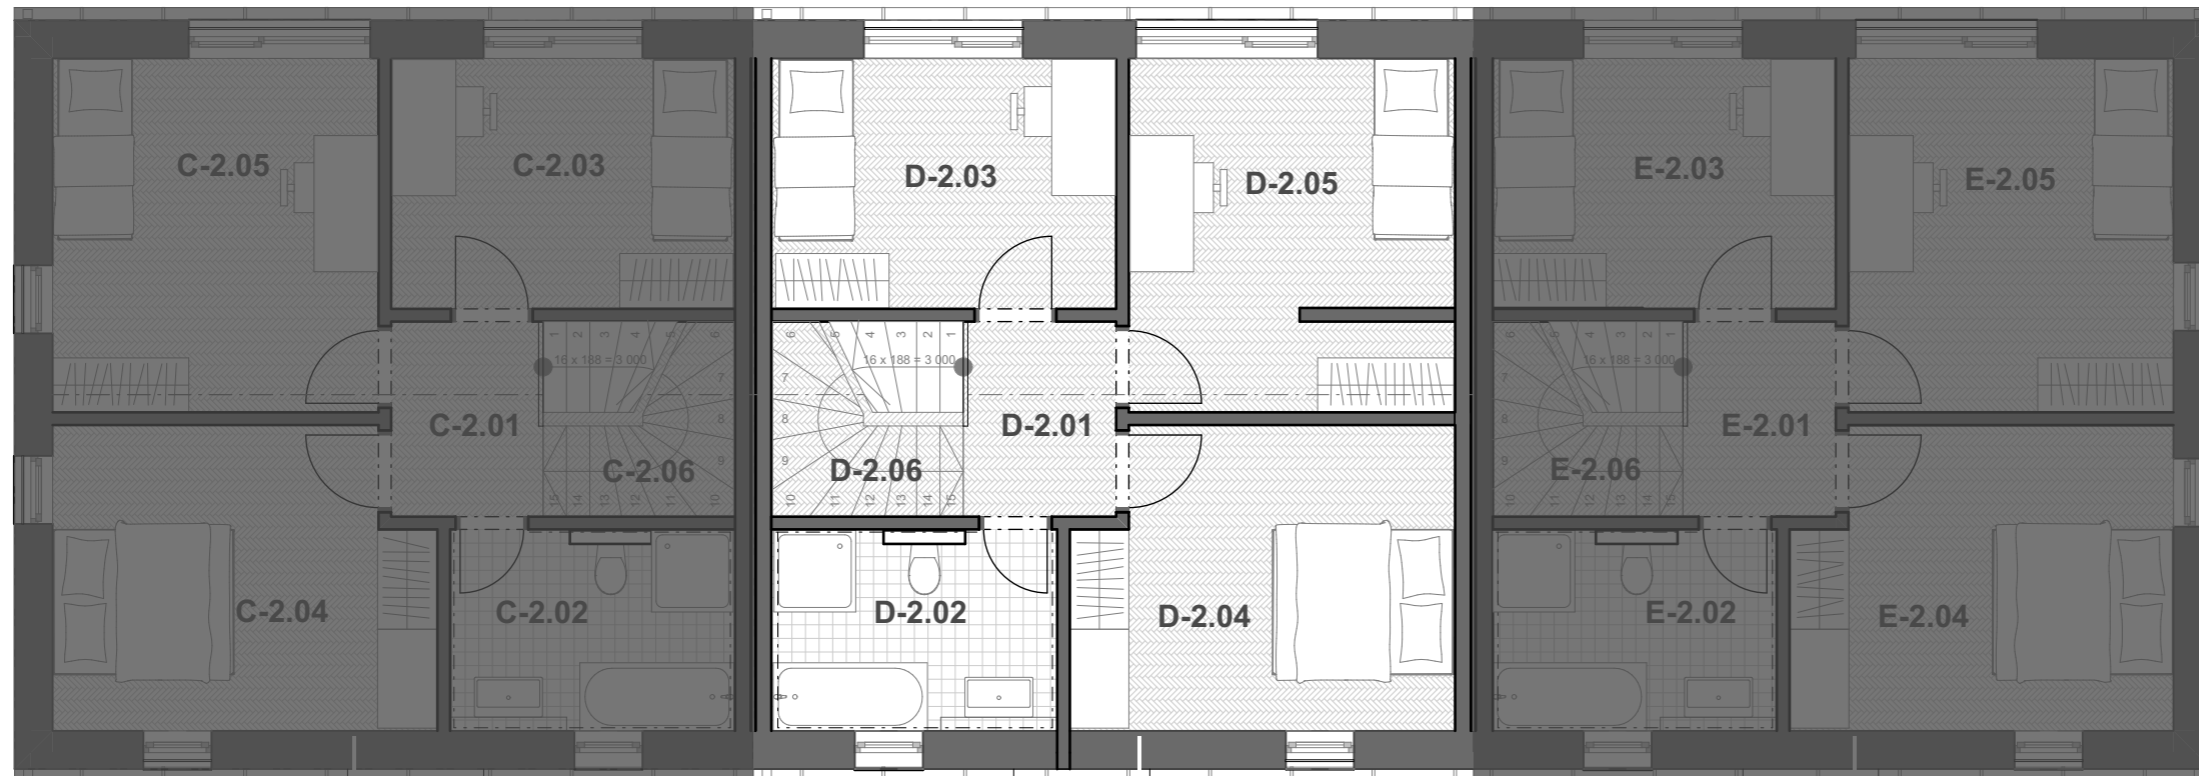

Tabulka místností 1.NP

Č.	Název místnosti	Plocha (m2)
D-1.01	CHODBA	6,50
D-1.02	ŠATNA	7,61
D-1.03	TECHNICKÁ MÍSTNOST	5,35
D-1.04	WC	1,42
D-1.05	OBÝVACÍ POKOJ, KUCHYNĚ	28,95

PŮDORYS PŘÍZEMÍ

Tabulka místností 2.NP

Č.	Název místnosti	Plocha (m2)
D-2.01	CHODBA	3,65
D-2.02	KOUPELNA	7,03
D-2.03	POKOJ	10,49
D-2.04	LOŽNICE	13,51
D-2.05	POKOJ	14,00
D-2.06	SCHODIŠTĚ	4,52

PŮDORYS PODKROVÍ